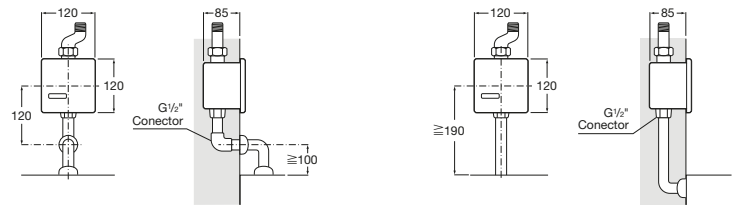

SENTRONIC

Placă comandă cu senzor încorporat pentru pisoar

DIMENSIUNI

Lungime 110 mm
Lățime 92 mm
Înălțime 110 mm

CULORI ȘI FINISAJE

C0 Chrome

PRE (FĂRĂ TVA) (FĂRĂ TVA)

500,00 LEI

SCHIȚE TEHNICE

CARACTERISTICI

Antivandalism

Cu placă de perete

Locație de aplicare: Pisoar

Mounting type: Încastrat

Recomandat pentru spații publice

Sursă alimentare: Baterii

Tehnologie electronică

Tip mixer: Tehnologie electronică

COMPATIBIL CU

Box baterie urinar Sentronic
alimentat cu baterii

525165203

Box baterie urinar Sentronic
alimentat de la rețeaua
electrică, 230V

525165303